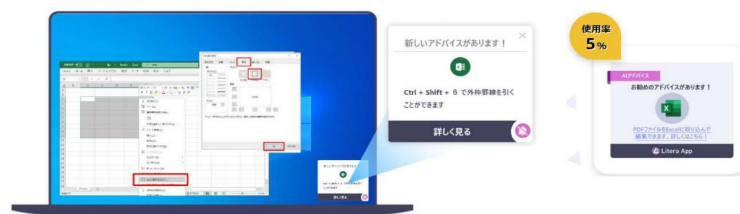

ショートカットキーアドバイスソフト Software

ターゲット業界
(ユーザ業界)

物流業

用途

業務支援

ユーザーごとのPC操作をAIが分析し、
最適な操作方法を提案いたします！！

AI analyzes PC operations for each user,
We will suggest the best operating method! !

Litera App

導入企業様【一部】

1 : アドバイス機能

PCユーザーの操作やスキルに合わせて
効率的な操作方法やまだ使えていない機能を自動でアドバイスします

2 : 効果測定機能

効率化前後の作業時間を比較できる機能や
管理者用ダッシュボードでは、
ユーザーの業務とスキルの分析が可能です

アドバイス対応アプリケーション

※ 対応アプリは随時更新予定です
※ Litera AppはWindows専用アプリです

【導入背景】