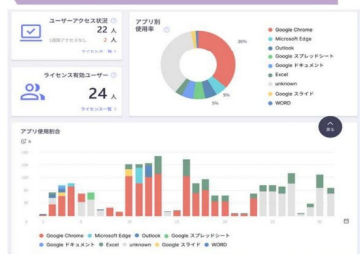

ショートカットキーアドバイスソフト Software

ターゲット業界
(ユーザ業界)

物流業

用途

業務支援

ユーザーごとのPC操作をAIが分析し、
最適な操作方法を提案いたします！！

AI analyzes PC operations for each user,
We will suggest the best operating method! !

Litera App

導入企業様【一部】

1 : アドバイス機能

PCユーザーの操作やスキルに合わせて
効率的な操作方法やまだ使えていない機能を自動でアドバイスします

2 : 効果測定機能

効率化前後の作業時間を比較できる機能や
管理者用ダッシュボードでは、
ユーザーの業務とスキルの分析が可能です

アドバイス対応アプリケーション

※ 対応アプリは随時更新予定です
※ Litera AppはWindows専用アプリです

【導入背景】