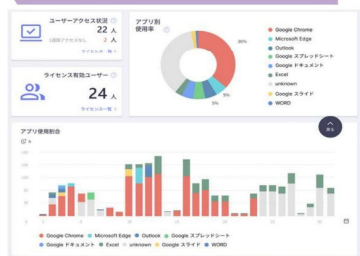

ショートカットキーアドバイスソフト Software

ターゲット業界
(ユーザ業界)

製造業・倉庫業

用途

業務支援

ユーザーごとのPC操作をAIが分析し、
最適な操作方法を提案いたします！！

AI analyzes PC operations for each user,
We will suggest the best operating method! !

Litera App

導入企業様【一部】

1：アドバイス機能

PCユーザーの操作やスキルに合わせて
効率的な操作方法やまだ使えていない機能を自動でアドバイスします

2：効果測定機能

効率化前後の作業時間を比較できる機能や
管理者用ダッシュボードでは、
ユーザーの業務とスキルの分析が可能です

アドバイス対応アプリケーション

※ 対応アプリは随時更新予定です
※ Litera AppはWindows専用アプリです

【導入背景】